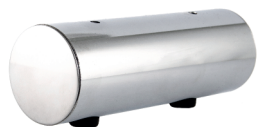

1.

Noga PZ $\varnothing$ 25 chrom
Noga PZ $\varnothing$ 32 chrom
Noga PZ $\varnothing$ 40 chrom
Noga PZ $\varnothing$ 50 chrom
Noga PZ $\varnothing$ 60 chrom
długość wg zamówienia

2.

Noga PZ 40/40
malowana*/chrom
długość wg zamówienia

3.

Noga PZ owal 40/20
malowana*/chrom
długość wg zamówienia

4.

Noga PZB $\varnothing$ 25 chrom
Noga PZB $\varnothing$ 32 chrom
Noga PZB $\varnothing$ 40 chrom
Noga PZB $\varnothing$ 50 chrom
Noga PZB $\varnothing$ 60 chrom
długość wg zamówienia

5.

Noga ZB $\varnothing$ 40 malowana*
Noga ZB $\varnothing$ 50 malowana*
wysokość wg zamówienia

6.

Noga ZB 40/40 malowana*
Noga ZB 50/50 malowana*
wysokość wg zamówienia

7.

Noga $\varnothing$ 40 chrom śruba M8x30
Noga $\varnothing$ 50 chrom śruba M8x30
Noga $\varnothing$ 60 chrom śruba M8x30
wysokość wg zamówienia

8.

Noga $\varnothing$ 40 (p. o) chrom
Noga $\varnothing$ 50 (p. o) chrom
śruba M8/wysokość
wg zamówienia

9.

Noga $\varnothing$ 50 pcv śruba M8x30
wysokość wg zamówienia

10.

Ramka malowana*/chrom
standard:
wysokość 100, długość 250
wysokość 100, długość 200
inne wymiary wg zamówienia

11.

Ramka trójkąt (Piazza)
malowana*
200/200

12.

Noga Boris 40/20
malowana*
wysokość 150

13.

Noga narożna 90/90
malowana*
wysokość 100

14.

Noga narożna 150/150
malowana*
wysokość 80

15.

Noga narożna 140/140
malowana*
wysokość 130

16.

Noga Zetka malowana*
wysokość 80