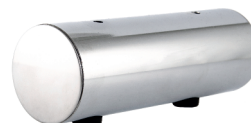

ZAPRASZAMY DO WSPÓŁPRACY